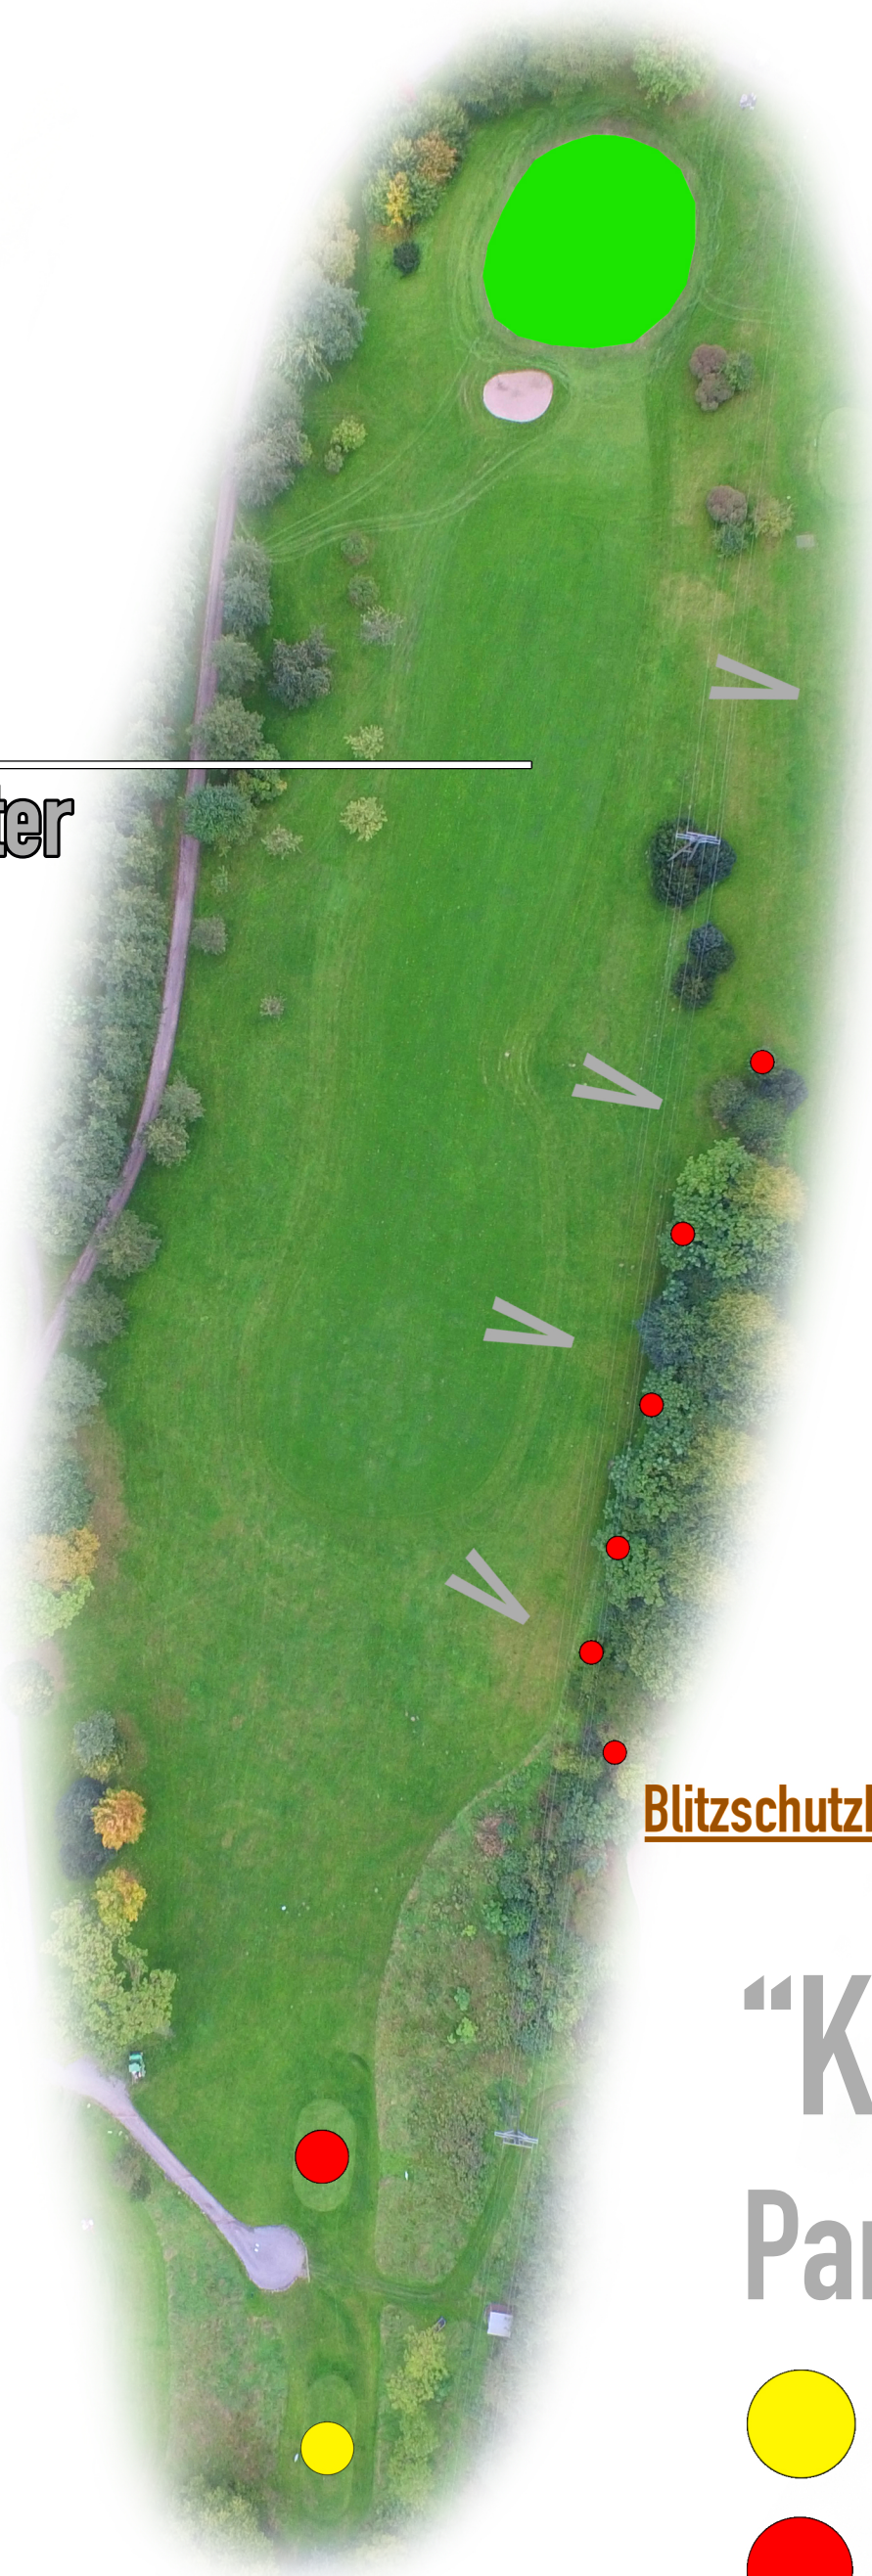

7

204 / 171 Meter

Next Tee

Blitzschutzhütte

“Kirschblüte”

Par 4 / Hcp 15

● 249 Meter

● 216 Meter