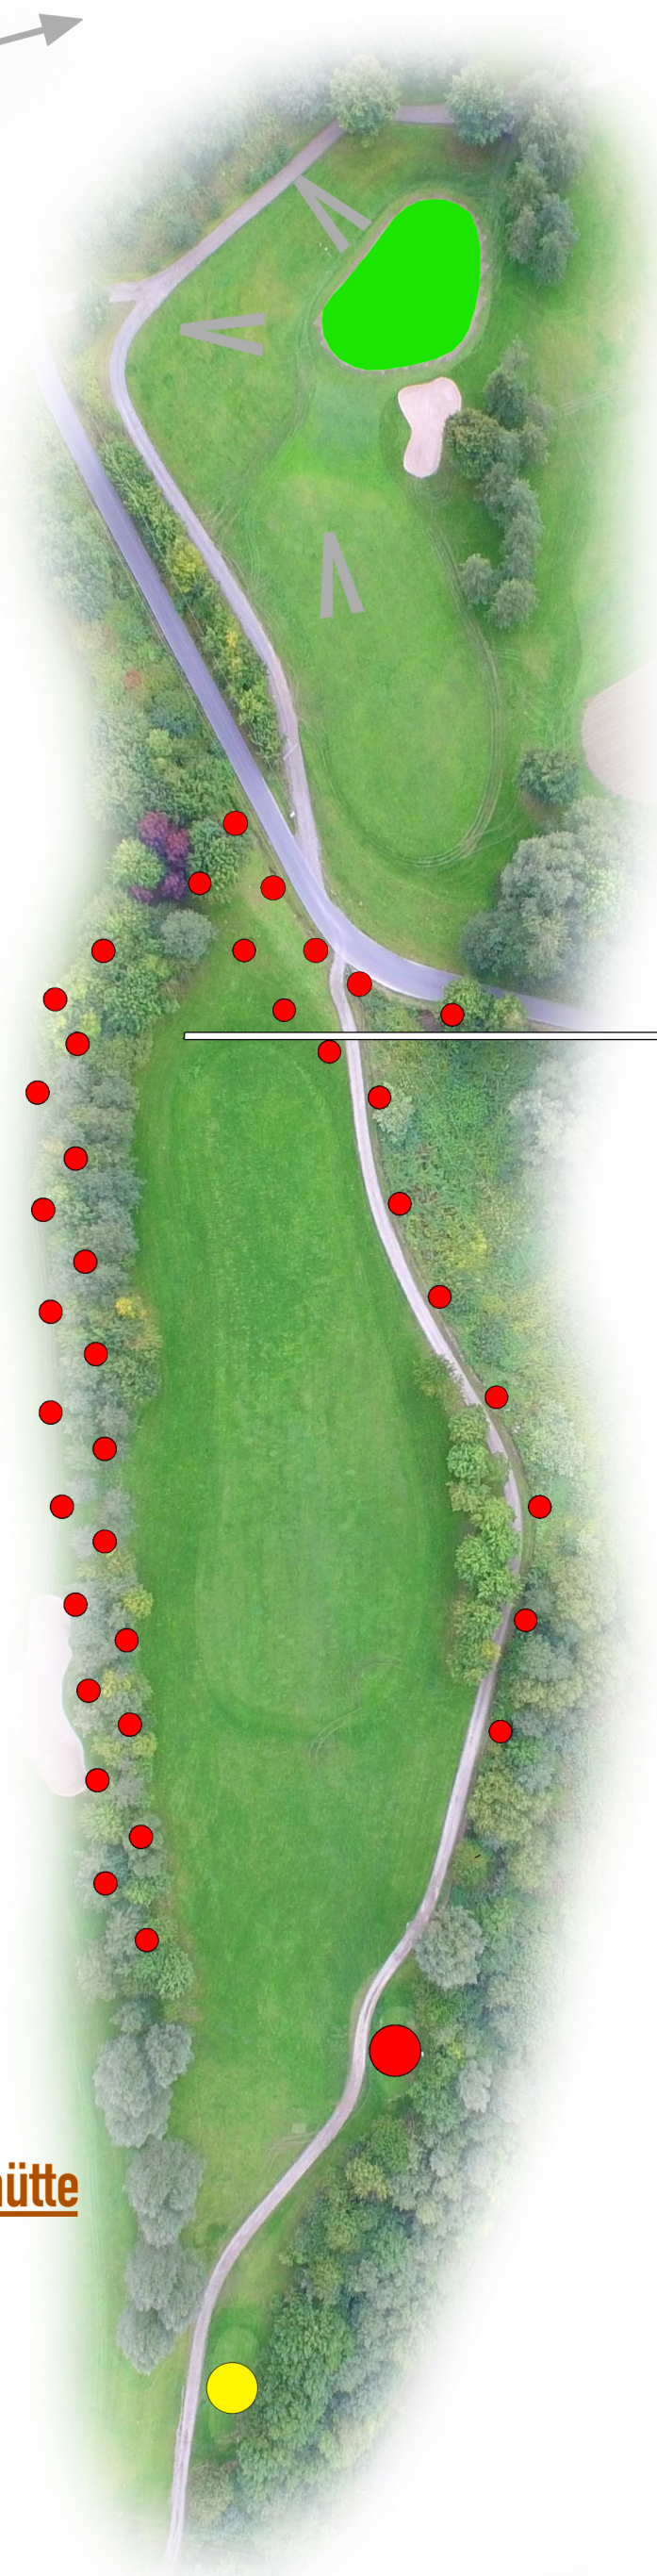

Next Tee

1 1

200 / 153 Meter

Blitzschutzhütte

“Schlucht”

Par 4 / Hcp 10

● 299 Meter

● 252 Meter