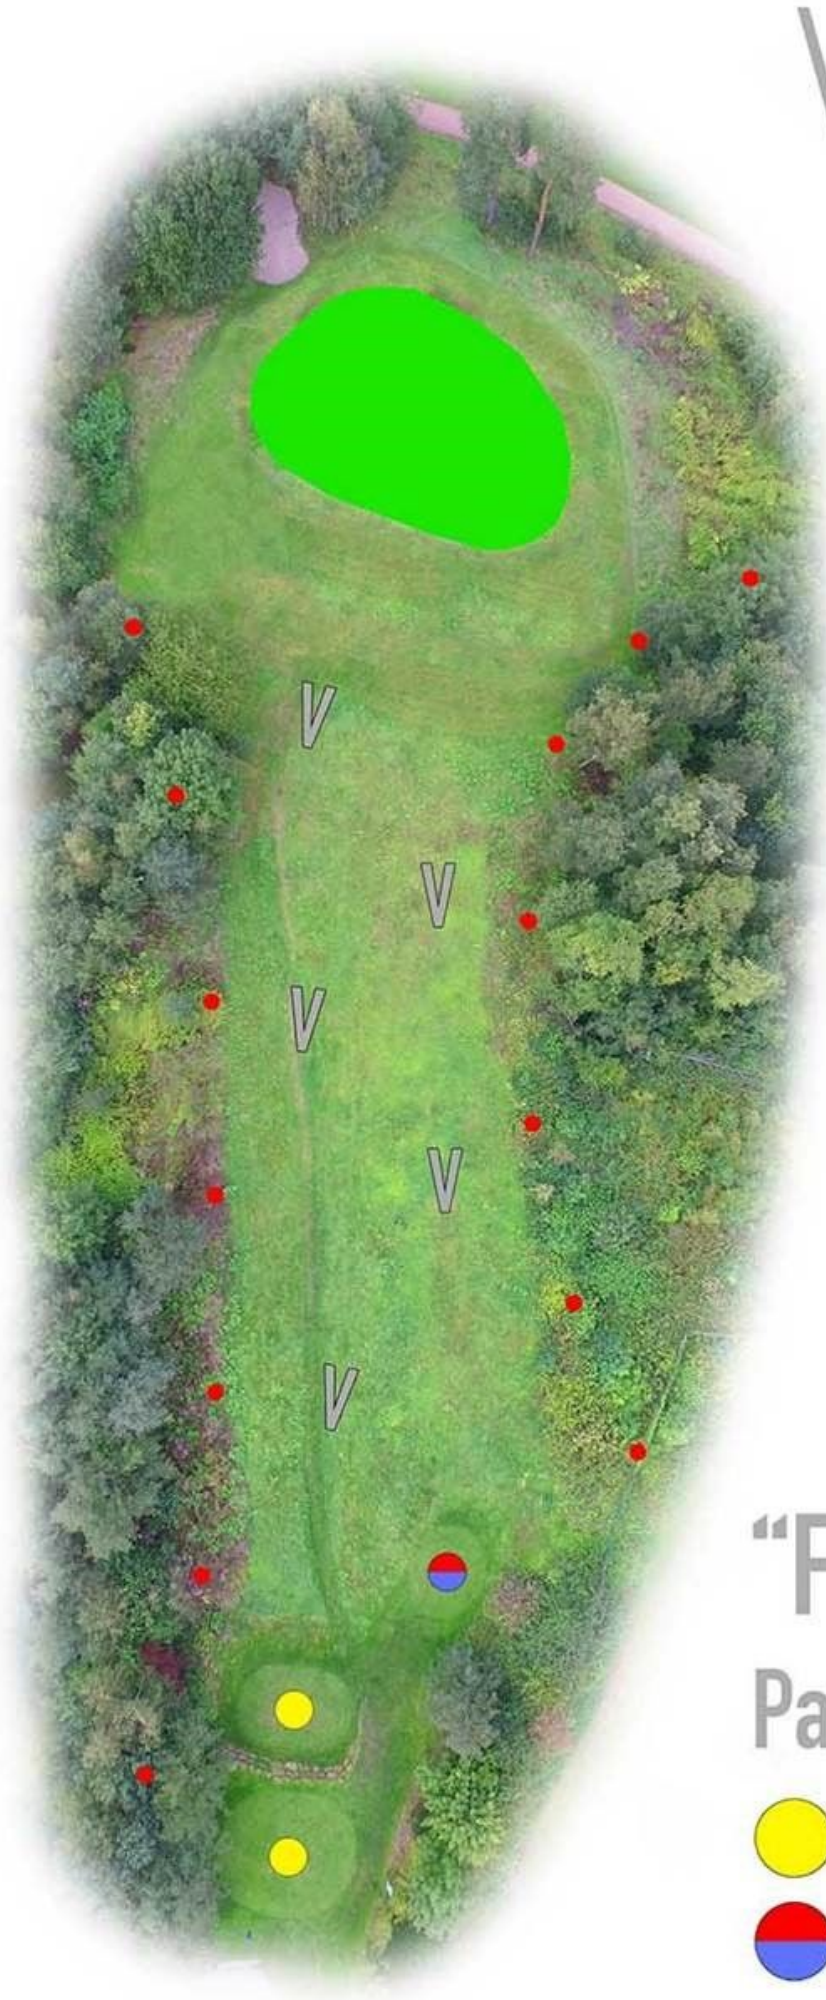

Next Tee

1

“Barbara”
Par 4 / Hcp 13
● 251 Meter
● 222 Meter

2

Next Tee

“Freier Fall”

Par 3 / Hcp 15

 110 Meter

 90 Meter

Next Tee

Blitzschutzhütte

3

“Reachable”

Par 4 / Hcp 7

● 230 Meter

● 191 Meter

"Devil's Hill"

Par 3 / Hcp 5

 138 Meter

 114 Meter

Next Tee

6

“Sandy Flower”

Par 4 / Hcp 1

● 314 Meter

● 261 Meter

7

Blitzschutzhütte

“Kirschblüte”

Par 4 / Hcp 17

● 249 Meter

● 216 Meter