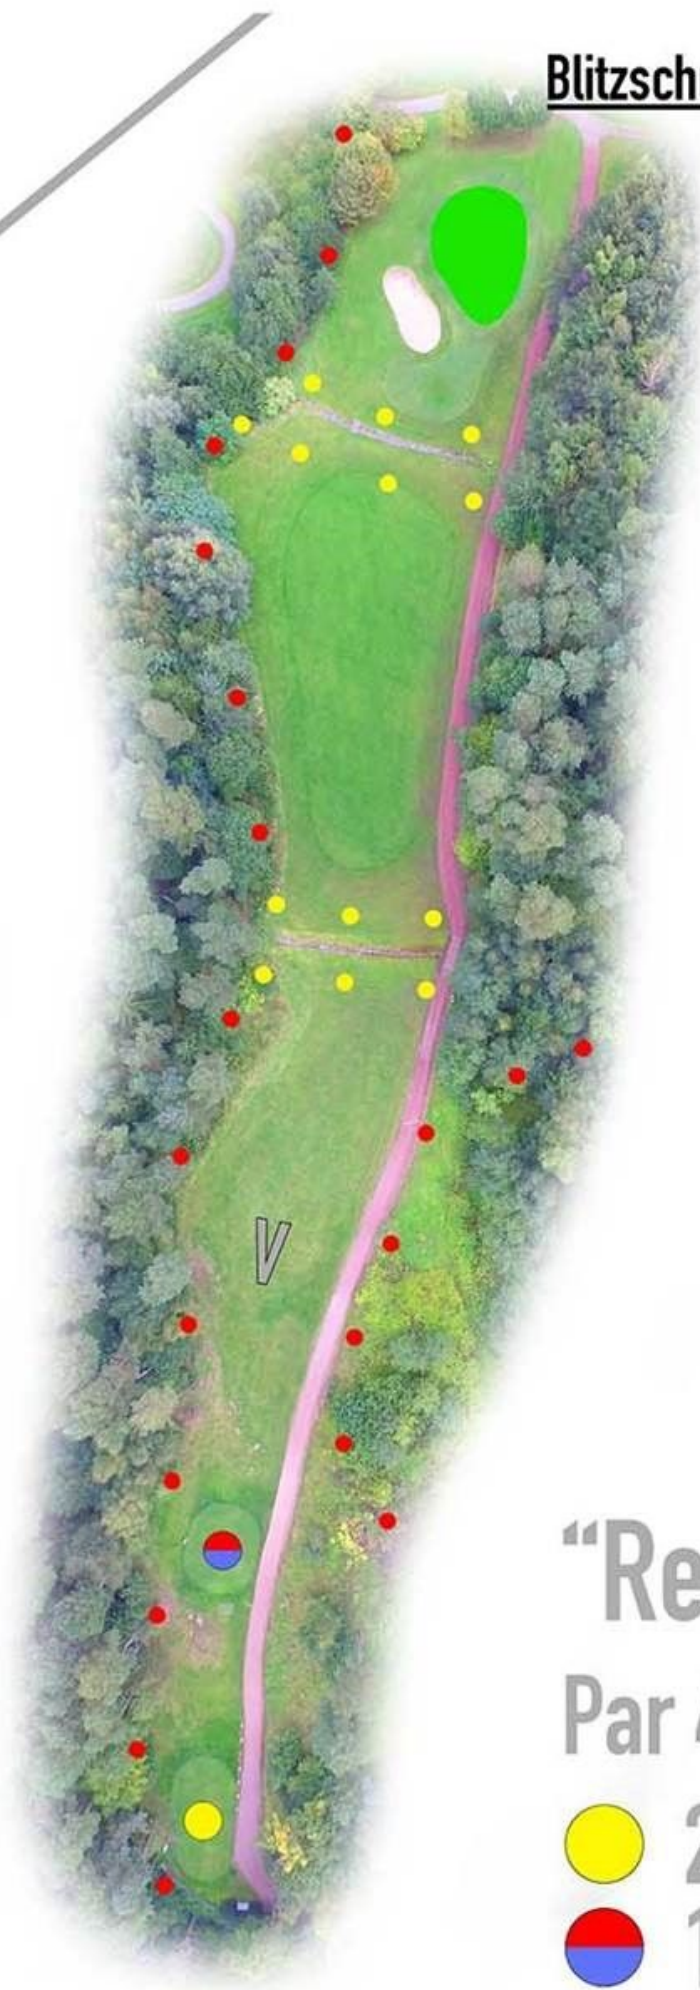

Next Tee

1

“Barbara”
Par 4 / Hcp 13
● 251 Meter
● 222 Meter

2

Next Tee

“Freier Fall”

Par 3 / Hcp 15

 110 Meter

 90 Meter

Next Tee

Blitzschutzhütte

3

“Reachable”

Par 4 / Hcp 7

● 230 Meter

● 191 Meter

"Devil's Hill"

Par 3 / Hcp 5

 138 Meter

 114 Meter

Next Tee

6

“Sandy Flower”

Par 4 / Hcp 1

● 314 Meter

● 261 Meter

7

Blitzschutzhütte

“Kirschblüte”

Par 4 / Hcp 17

● 249 Meter

● 216 Meter